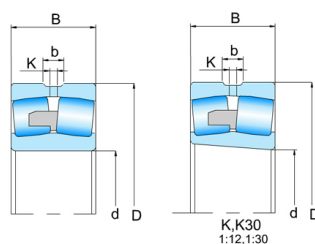

222 SERIES

| Bearing No. | Boundary dimensions [mm] | | | Basic load ratings(kN) | | Limiting speed(rpm) | | Mass Kg |
|-------------|-----------------------------|----|----|------------------------|-------------|---------------------|-------|------------|
| | d | D | B | Dynamic(Cr) | Static(Cor) | Grease | Oil | |
| 22205CAW33 | 25 | 52 | 18 | 36.1 | 36.6 | 8500 | 11000 | 0.168 |
| 22205CAKW33 | 25 | 52 | 18 | 36.1 | 36.6 | 8500 | 11000 | 0.168 |
| 22206CAW33 | 30 | 62 | 20 | 51.7 | 55 | 7500 | 9500 | 0.27 |
| 22206CAKW33 | 30 | 62 | 20 | 51.7 | 55 | 7500 | 9500 | 0.27 |
| 22207CAW33 | 35 | 72 | 23 | 68.9 | 72.5 | 6300 | 8000 | 0.43 |
| 22207CAKW33 | 35 | 72 | 23 | 68.9 | 72.5 | 6300 | 8000 | 0.43 |
| 22207CCW33 | 35 | 72 | 23 | 68.9 | 72.5 | 6300 | 8000 | 0.43 |
| 22207CCKW33 | 35 | 72 | 23 | 68.9 | 72.5 | 6300 | 8000 | 0.43 |
| 22207MBW33 | 35 | 72 | 23 | 68.9 | 72.5 | 6300 | 8000 | 0.43 |
| 22207MBKW33 | 35 | 72 | 23 | 68.9 | 72.5 | 6300 | 8000 | 0.43 |
| 22208CAW33 | 40 | 80 | 23 | 86.9 | 93.9 | 6000 | 7500 | 0.51 |
| 22208CAKW33 | 40 | 80 | 23 | 86.9 | 93.9 | 6000 | 7500 | 0.51 |
| 22208CCW33 | 40 | 80 | 23 | 86.9 | 93.9 | 6000 | 7500 | 0.51 |
| 22208CCKW33 | 40 | 80 | 23 | 86.9 | 93.9 | 6000 | 7500 | 0.51 |
| 22208MBW33 | 40 | 80 | 23 | 86.9 | 93.9 | 6000 | 7500 | 0.51 |
| 22208MBKW33 | 40 | 80 | 23 | 86.9 | 93.9 | 6000 | 7500 | 0.51 |
| 22209CAW33 | 45 | 85 | 23 | 86.7 | 101 | 5300 | 6700 | 0.54 |
| 22209CAKW33 | 45 | 85 | 23 | 86.7 | 101 | 5300 | 6700 | 0.54 |
| 22209CCW33 | 45 | 85 | 23 | 86.7 | 101 | 5300 | 6700 | 0.54 |
| 22209CCKW33 | 45 | 85 | 23 | 86.7 | 101 | 5300 | 6700 | 0.54 |
| 22209MBW33 | 45 | 85 | 23 | 86.7 | 101 | 5300 | 6700 | 0.54 |
| 22209MBKW33 | 45 | 85 | 23 | 86.7 | 101 | 5300 | 6700 | 0.54 |