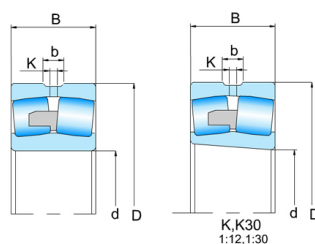

230 SERIES

| Bearing No. | Boundary dimensions [mm] | | | Basic load ratings(kN) | | Limiting speed(rpm) | | Mass Kg |
|-------------|-----------------------------|-----|----|------------------------|-------------|----------------------|------|------------|
| | d | D | B | Dynamic(Cr) | Static(Cor) | Grease | Oil | |
| 23022CAW33 | 110 | 170 | 45 | 293 | 465 | 2200 | 3000 | 3.7 |
| 23022CAKW33 | 110 | 170 | 45 | 293 | 465 | 2200 | 3000 | 3.7 |
| 23022MBW33 | 110 | 170 | 45 | 293 | 465 | 2200 | 3000 | 3.7 |
| 23022MBKW33 | 110 | 170 | 45 | 293 | 465 | 2200 | 3000 | 3.7 |
| 23024CAW33 | 120 | 180 | 46 | 315 | 527 | 1800 | 2500 | 4.29 |
| 23024CAKW33 | 120 | 180 | 46 | 315 | 527 | 1800 | 2500 | 4.29 |
| 23024MBW33 | 120 | 180 | 46 | 315 | 527 | 1800 | 2500 | 4.29 |
| 23024MBKW33 | 120 | 180 | 46 | 315 | 527 | 1800 | 2500 | 4.29 |
| 23026CAW33 | 130 | 200 | 52 | 400 | 655 | 1700 | 2300 | 5.7 |
| 23026CAKW33 | 130 | 200 | 52 | 400 | 655 | 1700 | 2300 | 5.7 |
| 23026MBW33 | 130 | 200 | 52 | 400 | 655 | 1700 | 2300 | 5.7 |
| 23026MBKW33 | 130 | 200 | 52 | 400 | 655 | 1700 | 2300 | 5.7 |
| 23028CAW33 | 140 | 210 | 53 | 395 | 705 | 1600 | 2100 | 6.24 |
| 23028CAKW33 | 140 | 210 | 53 | 395 | 705 | 1600 | 2100 | 6.24 |
| 23028MBW33 | 140 | 210 | 53 | 395 | 705 | 1600 | 2100 | 6.24 |
| 23028MBKW33 | 140 | 210 | 53 | 395 | 705 | 1600 | 2100 | 6.24 |
| 23030CAW33 | 150 | 225 | 56 | 407 | 725 | 1500 | 1900 | 7.51 |
| 23030CAKW33 | 150 | 225 | 56 | 407 | 725 | 1500 | 1900 | 7.51 |
| 23030MBW33 | 150 | 225 | 56 | 407 | 725 | 1500 | 1900 | 7.51 |
| 23030MBKW33 | 150 | 225 | 56 | 407 | 725 | 1500 | 1900 | 7.51 |
| 23032CAW33 | 160 | 240 | 60 | 495 | 875 | 1500 | 1900 | 9.7 |
| 23032CAKW33 | 160 | 240 | 60 | 495 | 875 | 1500 | 1900 | 9.7 |