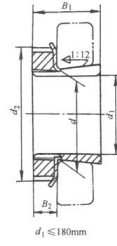

# H30 SERIES

紧定套

dimensions					G	KG	IOCK NUT	Lock washer
d1	d	d2	B1	B2				
110	120	145	72	22	M120*2	1.8	KML24	MBL24
115	130	155	80	23	M130*2	2.8	KML26	MBL26
125	140	165	82	24	M140*2	3.05	KML28	MBL28
135	150	180	87	26	M150*2	3.75	KML30	MBL30