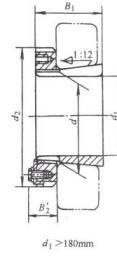

# H30 SERIES

紧定套

dimensions					G	KG	IOCK NUT	Lock washer
d1	d	d2	B1	B2				
110	120	145	72	22	M120*2	1.8	KML24	MBL24
115	130	155	80	23	M130*2	2.8	KML26	MBL26
125	140	165	82	24	M140*2	3.05	KML28	MBL28
135	150	180	87	26	M150*2	3.75	KML30	MBL30