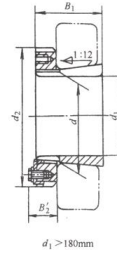

H30 SERIES

紧定套

dimensions					G	KG	IOCK NUT	Lock washer
d1	d	d2	B1	B2				
110	120	145	72	22	M120*2	1.8	KML24	MBL24
115	130	155	80	23	M130*2	2.8	KML26	MBL26
125	140	165	82	24	M140*2	3.05	KML28	MBL28
135	150	180	87	26	M150*2	3.75	KML30	MBL30