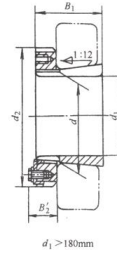

H30 SERIES

紧定套

dimensions					G	KG W.t	IOCK NUT Lock nut	Lock washer Lock washer
d1	d	d2	B1	B2				
110	120	145	72	22	M120*2	1.8	KML24	MBL24
115	130	155	80	23	M130*2	2.8	KML26	MBL26
125	140	165	82	24	M140*2	3.05	KML28	MBL28
135	150	180	87	26	M150*2	3.75	KML30	MBL30