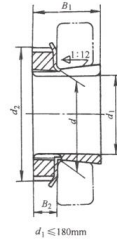

H30 SERIES

紧定套

dimensions					G	KG W.t	IOCK NUT Lock nut	Lock washer Lock washer
d1	d	d2	B1	B2				
110	120	145	72	22	M120*2	1.8	KML24	MBL24
115	130	155	80	23	M130*2	2.8	KML26	MBL26
125	140	165	82	24	M140*2	3.05	KML28	MBL28
135	150	180	87	26	M150*2	3.75	KML30	MBL30