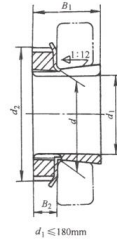

H30 SERIES

紧定套

dimensions					G	KG	IOCK NUT	Lock washer
d1	d	d2	B1	B2				
110	120	145	72	22	M120*2	1.8	KML24	MBL24
115	130	155	80	23	M130*2	2.8	KML26	MBL26
125	140	165	82	24	M140*2	3.05	KML28	MBL28
135	150	180	87	26	M150*2	3.75	KML30	MBL30