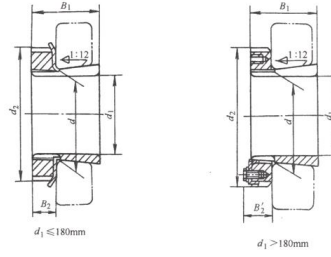

# OH23 SERIES

紧定套

Unit	dimensions					KG W.t	LOCK NUT Lock washer		
	d1	d	d2	B1	B2		G	Lock nut	Lock washer
Unit	140	160	210	147	28	M160*3	8.8	KM32	MB32
Unit	150	170	220	154	29	M170*3	9.9	KM34	MB34
Unit	160	180	230	161	30	M180*3	11	KM36	MB36
Unit	170	190	240	169	31	M190*3	12	KM38	MB38
Unit	200	220	280	186	35	M220*4	17	HM44	MB44
Unit	220	240	300	199	37	M240*4	19	HM48	MB48
Unit	240	260	330	211	39	Tr260*4	23	HM52	MB52
Unit	260	280	350	224	41	Tr280*4	27	HM56	MB56