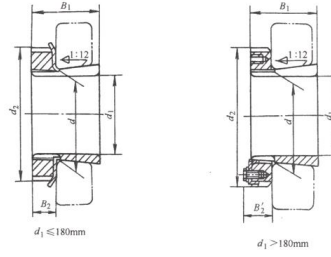

HE31 SERIES

紧定套

dimensions					G	KG W.t	LOCK NUT Lock nut	Lock washer Lock washer
d1	d	d2	B1	B2				
3-1/2	100	130	76	20	M100*2	1.8	KM20	MB20
4	110	145	81	21	M110*2	2.25	KM22	MB22
4-1/4	120	145	88	22	M120*2	2.8	KM24	MB24
4-1/2	130	165	92	23	M130*2	3.6	KM26	MB26
5	140	180	97	24	M140*2	3.15	KM28	MB28
5-1/4	150	195	111	26	M150*2	5.5	KM30	MB30
5-1/2	160	210	119	28	M160*3	7.3	KM32	MB32
6	170	200	101	29	M170*3	5.4	KML34	MBL34
6	170	220	122	29	M170*3	7.55	KM34	MB34
6-1/2	180	230	131	30	M180*3	7.8	KM36	MB36
6-3/4	190	240	141	31	M190*3	10.2	KM38	MB38
7	200	250	150	32	M200*3	12.3	KM40	MB40