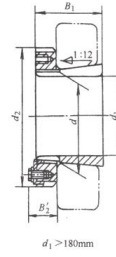

# HE30 SERIES

紧定套

dimensions						KG	IOCK NUT	Lock washer
d1	d	d2	B1	B2	G	W.t	Lock nut	Lock washer
4-1/4	120	145	72	22	M120*2	2	KML24	MBL24
4-1/2	130	155	80	23	M130*2	2.9	KML26	MBL26
5	140	165	82	24	M140*2	2.8	KML28	MBL28
5-1/4	150	180	87	26	M150*2	4.65	KML30	MBL30
5-1/2	160	190	93	28	M160*3	5.1	KML32	MBL32
6-1/2	180	210	109	30	M180*3	5.55	KML36	MBL36
6-3/4	190	220	112	31	M190*3	7.2	KML38	MBL38
7	200	240	120	32	M200*3	9.35	KML40	MBL40