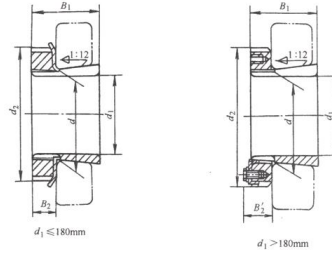

HE30 SERIES

紧定套

dimensions					G	KG W.t	IOCK NUT Lock nut	Lock washer Lock washer
d1	d	d2	B1	B2				
4-1/4	120	145	72	22	M120*2	2	KML24	MBL24
4-1/2	130	155	80	23	M130*2	2.9	KML26	MBL26
5	140	165	82	24	M140*2	2.8	KML28	MBL28
5-1/4	150	180	87	26	M150*2	4.65	KML30	MBL30
5-1/2	160	190	93	28	M160*3	5.1	KML32	MBL32
6-1/2	180	210	109	30	M180*3	5.55	KML36	MBL36
6-3/4	190	220	112	31	M190*3	7.2	KML38	MBL38
7	200	240	120	32	M200*3	9.35	KML40	MBL40