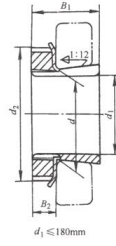

# HE30 SERIES

紧定套

dimensions						KG	IOCK NUT	Lock washer
d1	d	d2	B1	B2	G	W.t	Lock nut	Lock washer
4-1/4	120	145	72	22	M120*2	2	KML24	MBL24
4-1/2	130	155	80	23	M130*2	2.9	KML26	MBL26
5	140	165	82	24	M140*2	2.8	KML28	MBL28
5-1/4	150	180	87	26	M150*2	4.65	KML30	MBL30
5-1/2	160	190	93	28	M160*3	5.1	KML32	MBL32
6-1/2	180	210	109	30	M180*3	5.55	KML36	MBL36
6-3/4	190	220	112	31	M190*3	7.2	KML38	MBL38
7	200	240	120	32	M200*3	9.35	KML40	MBL40