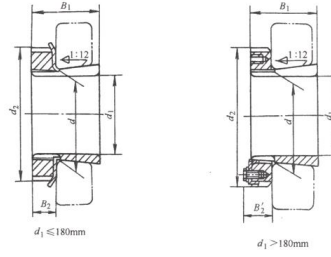

HA30 SERIES

紧定套

d1	dimensions					KG	IOCK NUT	Lock washer
	d	d2	B1	B2	G			
4-3/16	120	145	72	22	M120*2	2.25	KML24	MBL24
4-7/16	130	165	80	23	M130*2	2.85	KML26	MBL26
4-15/16	140	180	82	24	M140*2	3	KML28	MBL28
5-3/16	150	180	76	26	M150*2	4.7	KML30	MBL30
5-7/16	160	190	93	28	M160*3	5.2	KML32	MBL32
5-15/16	170	200	101	29	M170*3	5.7	KML34	MBL34
6-7/16	180	210	109	30	M180*3	6.85	KML36	MBL36
6-15/16	190	220	112	31	M190*3	6.4	KML38	MBL38
7-3/16	200	240	120	32	M200*3	8.5	MBL40	MBL40